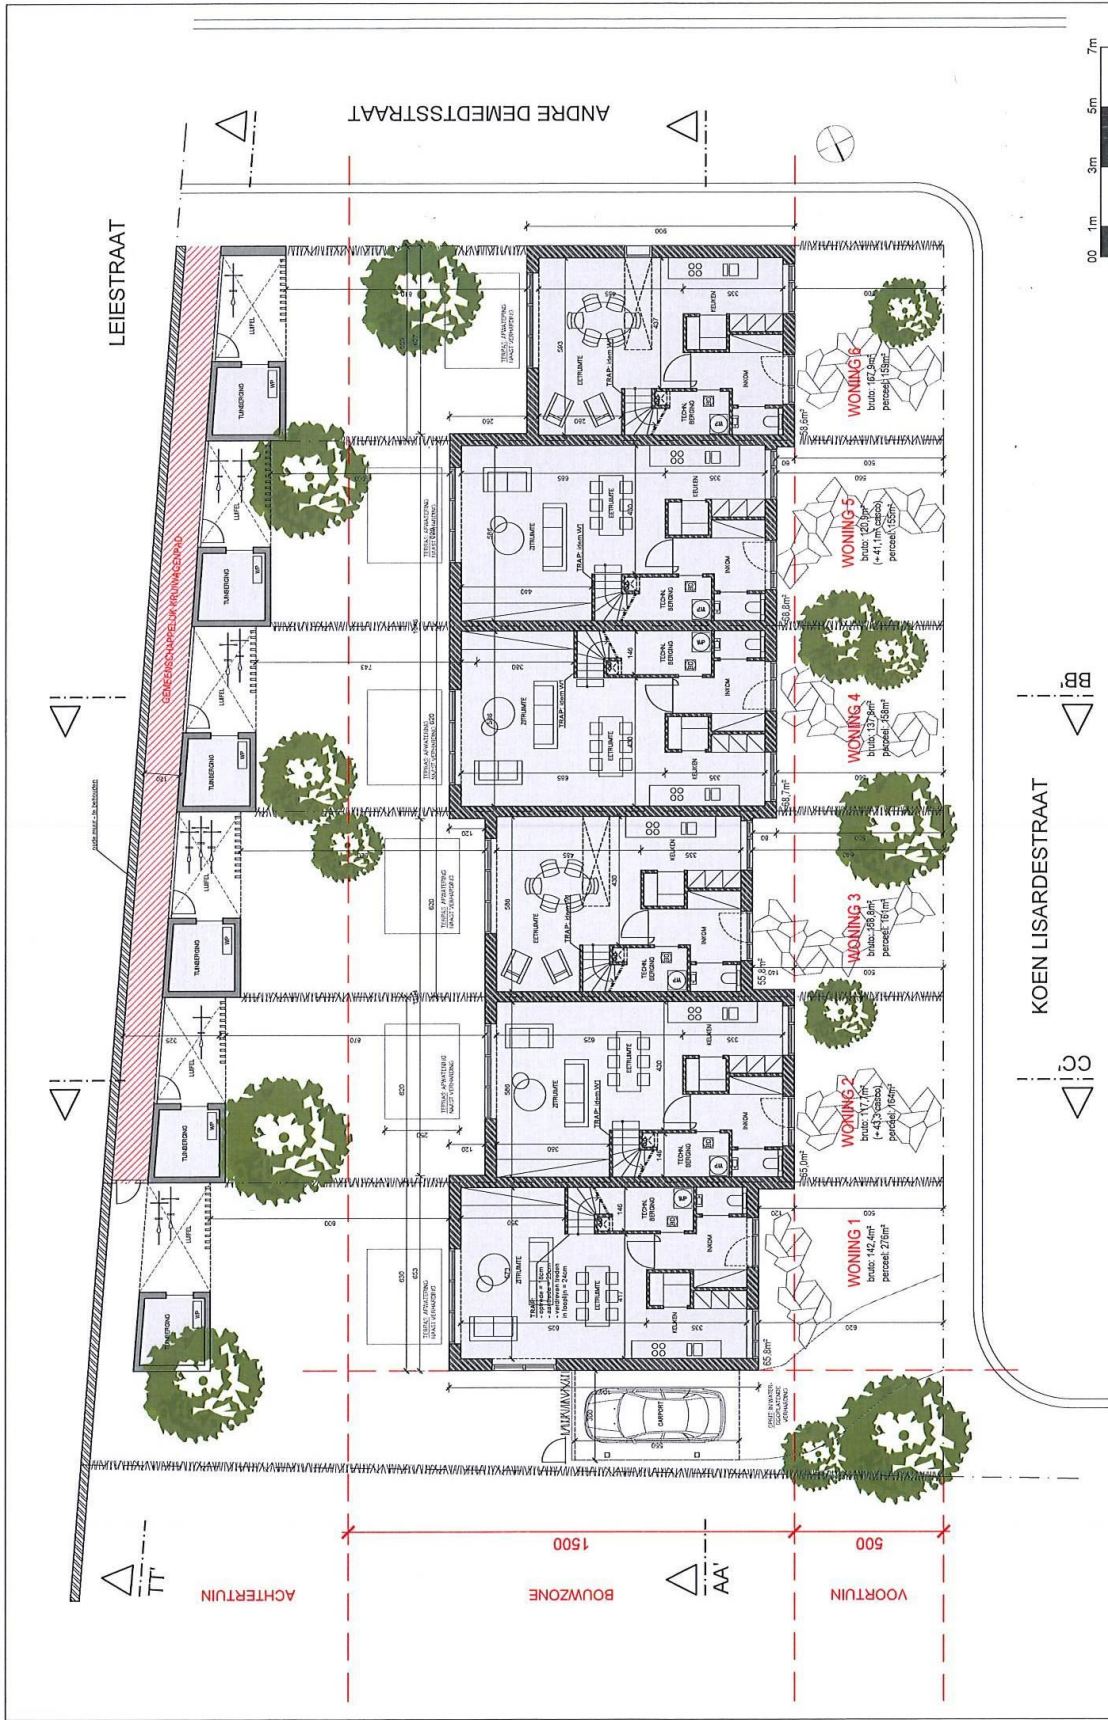

Tuinmuurwoningen
–
Site Lambrecht (Koen Lisardestraat)

[Verdere informatie gewenst?](#)

sales@taelman.be

056/61 13 38

Maak kennis met onze gloednieuwe realisatie
gelegen aan het mooie kerkplein van
Sint-Baafs-Vijve!

Op zoek naar een **energiezuinige
nieuwbouwwoning** met een unieke architectuur,
rustig gelegen vlakbij de Oude Leie?

Binnenkort bouwen wij 6 **moderne
tuinmuurwoningen** op onze site Lambrecht,
ontworpen door **architecten Caan** .